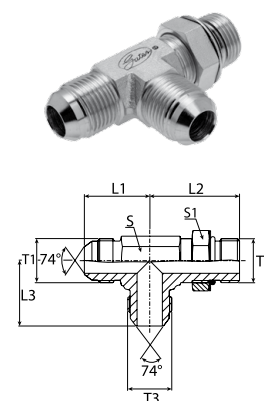

Obj. č.	T1 závit JIC 37°	T2 závit JIC 37°	závit SAE ploché čelo	L1 (mm)	L2 (mm)	L3 (mm)	S (mm)	S1 (mm)
HJ15-716	JIC 7/16"-20	SAE 7/16"-20	JIC 7/16"-20	23	26	23	11	14
HJ15-12	JIC 1/2"-20	SAE 1/2"-20	JIC 1/2"-20	25	29	25	14	16
HJ15-916	JIC 9/16"-18	SAE 9/16"-18	JIC 9/16"-18	27	32	27	14	17
HJ15-34	JIC 3/4"-16	SAE 3/4"-16	JIC 3/4"-16	22	37	22	19	22
HJ15-78	JIC 7/8"-14	SAE 7/8"-14	JIC 7/8"-14	37	43	37	22	27
HJ15-1716	JIC 1 1/16"-12	SAE 1 1/16"-12	JIC 1 1/16"-12	42	49	42	27	32
HJ15-2116	JIC 1 5/16"-12	SAE 1 5/16"-12	JIC 1 5/16"-12	46	52	46	33	27

Přímé adaptéry - s vnějšími závity JIC 37°