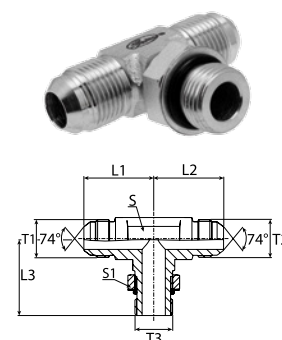

Hydraulické adaptéry

se závity JIC 37° dle norem ISO 8434-2 a SAE J514

Úhlové adaptéry 45° - vnější závit JIC 37° × nastavitelný vnější závit SAE s o-kroužkem

Obj. č.	T1 závit JIC 37°	závit SAE ploché čelo	L1 (mm)	L2 (mm)	S (mm)	S1 (mm)
HJ13-716716	JIC 7/16"-20	SAE 7/16"-20	18	27	11	14
HJ13-916916	JIC 9/16"-18	SAE 9/16"-18	21	29	14	17
HJ13-91634	JIC 9/16"-18	SAE 3/4"-16	22	33	19	22
HJ13-3434	JIC 3/4"-16	SAE 3/4"-16	25	33	19	22
HJ13-34916	JIC 3/4"-16	SAE 9/16"-18	25	30	19	17
HJ13-3478	JIC 3/4"-16	SAE 7/8"-14	25	39	22	25
HJ13-7878	JIC 7/8"-14	SAE 7/8"-14	28	39	22	27
HJ13-7834	JIC 7/8"-14	SAE 3/4"-16	28	35	22	22
HJ13-17161716	JIC 1 1/16"-12	SAE 1 1/16"-12	33	44	27	32
HJ13-21162116	JIC 1 5/16"-12	SAE 1 5/16"-12	37	47	33	38

T-adaptéry - s vnějšími závity JIC 37° a spodním vnějším nastavitelným závitem SAE s o-kroužkem

Obj. č.	T1 závit JIC 37°	T2 závit JIC 37°	závit SAE ploché čelo	L1 (mm)	L2 (mm)	L3 (mm)	S (mm)	S1 (mm)
HJ14-716	JIC 7/16"-20	JIC 7/16"-20	SAE 7/16"-20	23	23	26	11	14
HJ14-12	JIC 1/2"-20	JIC 1/2"-20	SAE 1/2"-20	25	25	29	14	16
HJ14-916	JIC 9/16"-18	JIC 9/16"-18	SAE 9/16"-18	27	27	32	14	17
HJ14-34	JIC 3/4"-16	JIC 3/4"-16	SAE 3/4"-16	22	22	37	19	22
HJ14-78	JIC 7/8"-14	JIC 7/8"-14	SAE 7/8"-14	37	37	43	22	27
HJ14-1716	JIC 1 1/16"-12	JIC 1 1/16"-12	SAE 1 1/16"-12	42	42	49	27	32
HJ14-2116	JIC 1 5/16"-12	JIC 1 5/16"-12	SAE 1 5/16"-12	46	46	52	33	27