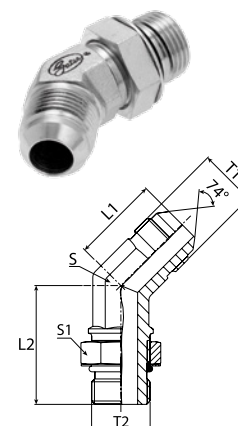

Hydraulické adaptéry

se závity JIC 37° dle norem ISO 8434-2 a SAE J514

Úhlové adaptéry 45° - vnější závit JIC 37° × nastavitelný vnější závit SAE s o-kroužkem

Obj. č.	T1 závit JIC 37°	závit SAE ploché čelo	L1 (mm)	L2 (mm)	S (mm)	S1 (mm)
HJ13-716716	JIC 7/16"-20	SAE 7/16"-20	18	27	11	14
HJ13-916916	JIC 9/16"-18	SAE 9/16"-18	21	29	14	17
HJ13-91634	JIC 9/16"-18	SAE 3/4"-16	22	33	19	22
HJ13-3434	JIC 3/4"-16	SAE 3/4"-16	25	33	19	22
HJ13-34916	JIC 3/4"-16	SAE 9/16"-18	25	30	19	17
HJ13-3478	JIC 3/4"-16	SAE 7/8"-14	25	39	22	25
HJ13-7878	JIC 7/8"-14	SAE 7/8"-14	28	39	22	27
HJ13-7834	JIC 7/8"-14	SAE 3/4"-16	28	35	22	22
HJ13-17161716	JIC 1 1/16"-12	SAE 1 1/16"-12	33	44	27	32
HJ13-21162116	JIC 1 5/16"-12	SAE 1 5/16"-12	37	47	33	38

T-adaptéry - s vnějšími závity JIC 37° a spodním vnějším nastavitelným závitem SAE s o-kroužkem

Obj. č.	T1 závit JIC 37°	T2 závit JIC 37°	závit SAE ploché čelo	L1 (mm)	L2 (mm)	L3 (mm)	S (mm)	S1 (mm)
HJ14-716	JIC 7/16"-20	JIC 7/16"-20	SAE 7/16"-20	23	23	26	11	14
HJ14-12	JIC 1/2"-20	JIC 1/2"-20	SAE 1/2"-20	25	25	29	14	16
HJ14-916	JIC 9/16"-18	JIC 9/16"-18	SAE 9/16"-18	27	27	32	14	17
HJ14-34	JIC 3/4"-16	JIC 3/4"-16	SAE 3/4"-16	22	22	37	19	22
HJ14-78	JIC 7/8"-14	JIC 7/8"-14	SAE 7/8"-14	37	37	43	22	27
HJ14-1716	JIC 1 1/16"-12	JIC 1 1/16"-12	SAE 1 1/16"-12	42	42	49	27	32
HJ14-2116	JIC 1 5/16"-12	JIC 1 5/16"-12	SAE 1 5/16"-12	46	46	52	33	27